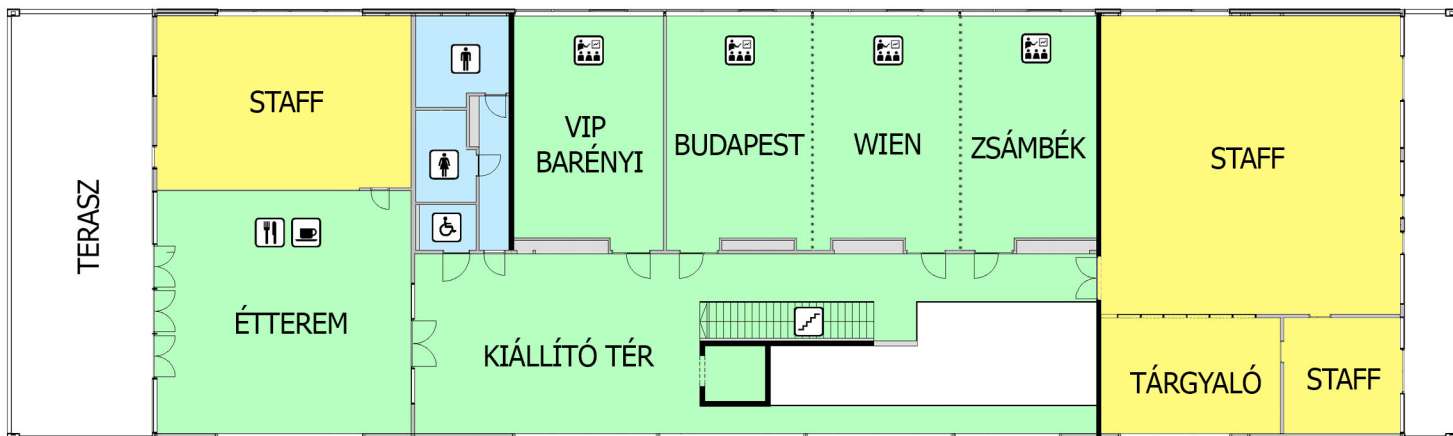

Első emelet

## drivingcamp HUNGARY: YOUR WORLD-CLASS LOCATION.

	Hosszúság (m)	Szélesség (m)	Belmagasság (m)	Alapterület (m <sup>2</sup> )	Színház (fő)	Iskolapados (fő)	"U" alak (fő)	Karám (fő)	Bankett (fő)	Tárgyaló (fő)
Barényi, Budapest, Wien, Zsámbék	9,5	6	3	57	40	25	16	20	24	16
Budapest + Wien	9,5	12	3	114	80	50	32	40	48	32
Budapest + Wien + Zsámbék	9,5	18	3	171	120	75	48	60	72	48
VIP	7,4	4,8	3	35,5	-	-	-	-	-	8
Étterem	10	10	3	100	70	-	40	-	54	-
Terasz	17,4	5,8	3	101	-	-	-	-	24	-